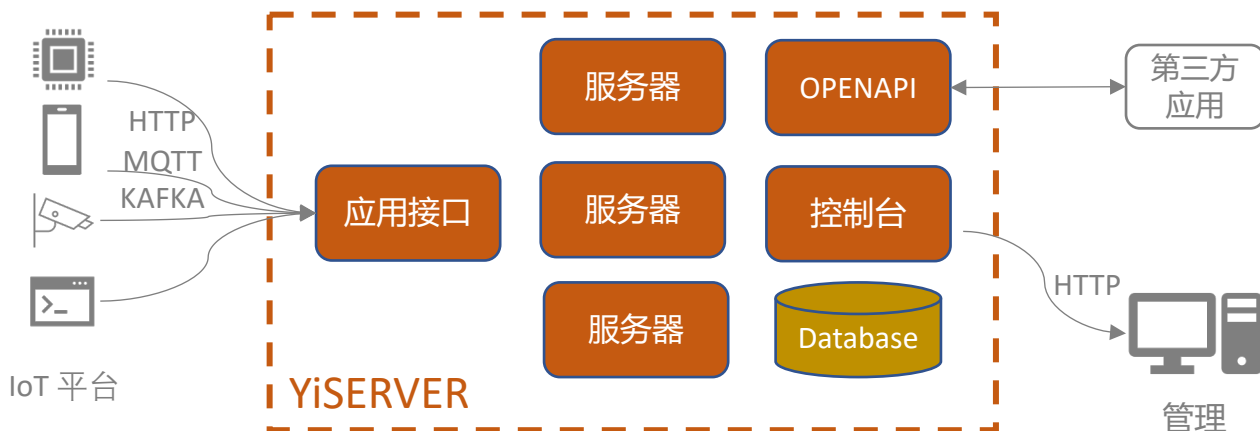

即插即用使能服务
多租户应用
快速业务落地
私有化部署

产品特性

- **核心应用** – 设备管理、客户管理、业务流管理、北向接口、业务驾驶舱等。
- **SaaS服务** – 支持 SaaS 服务化应用，方便二次开发。
- **ERP集成** – 支持与各类 ERP/CRM 系统集成，实现快速对接。
- **安全认证** – 支持安全加密HTTPS协议，自定义身份认证凭证和证书。
- **开放接口** – 内置 OPENAPI 开放接口协议，快捷对接各类应用。
- **数据管理** – 内置独立数据库，支持MySQL、PostgreSQL等主流数据库。
- **多租户** – 开箱即用的多租户环境，租户间逻辑隔离。
- **微服务** – 各模块均支持微服务架构，提供高可用和高性能环境。
- **平台对接** – 支持多种 IoT 平台对接，实现互联互通。
- **自定义** – 支持用户自定义系统参数、用户数、设备数、规则数、密码复杂度等。
- **私有化部署** – 支持客户私有化环境，单一部署或微服务化部署。

系统组件

亿琪应用使能服务器平台软件 YISERVER

技术参数

*公有云服务器典型应用案例

性能参考	部署方式	All-In-One 单机部署	微服务 集群部署
租户数		不限	
业务集成数		不限	
协议支持		OPENAPI	
服务器要求		4核/8G/500G x1	应用接口 x4, 服务器 x6 数据库 x2, OPENAPI x2

应用案例

物联网平台集成

应用系统集成